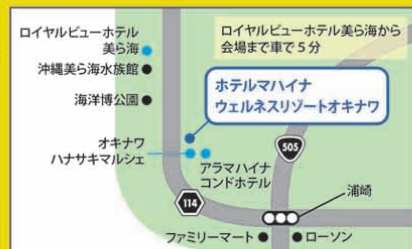

Suzuna
サクソ

8/29
SAT

宮里 春喜
ソロギター

注意事項

- 悪天候の場合は中止とさせていただきます
- 出演アーティストは予告なく変更となる場合がございます
- ガラス瓶の持ち込みは固くお断りいたします
- シャトルバスの運行時刻は各ホテルにお問い合わせください

MAEDASANGYO HOTELS
MAHAINA
WELLNESS RESORT OKINAWA

〒905-0205 沖縄県国頭郡もとぶ町山川1456