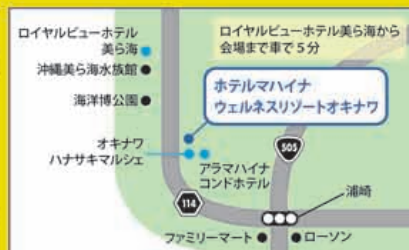

46Gchu

ビオラ&ギターインスト

注意事項

- 悪天候の場合は中止とさせていただきます
- 出演アーティストは予告なく変更となる場合がございます
- ガラス瓶の持ち込みは固くお断りいたします
- シャトルバスの運行時刻は各ホテルにお問い合わせください

MAEDASANGYO HOTELS
MAHAINA
WELLNESS RESORT OKINAWA

〒905-0205 沖縄県国頭郡もとぶ町山川1456

Garden Night Live

August

8月

入場無料
FREE

音庭

Oto Niwa 2026

旅の夜に、音楽のひとときを。
南国リゾートで楽しむミュージックライブ

1st.STAGE 19:00-19:30